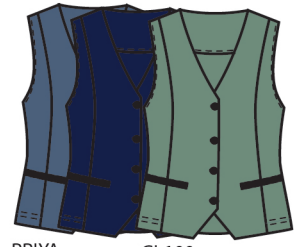

PRIYA GL106 GL100