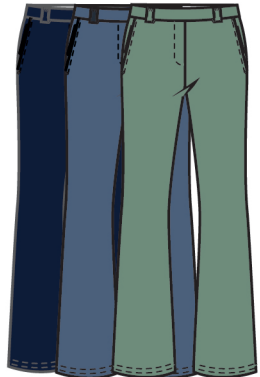

Selene embro Singlet

Savi embro Top

Rib tee or top
with small
embro

Blaire Cardigan, Selena embro Singlet with Celesta Pants.

TRAVEL FABRIC

PENNY PA325 PA100-1

PENELOPE PA203-1 PA326

POSIE PA350 PA328